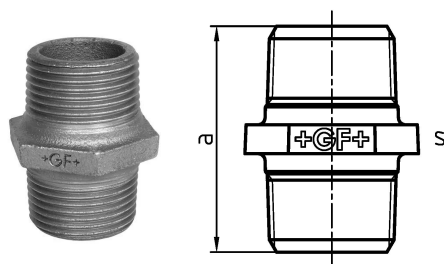

GF Malleable Fittings nipples 280 1 1/2 B

1154061

- ST ... questi tipi di raccordi sono realizzati in acciaio (finitura zincata = elettroplaccata) e non sono adatti per installazioni con acqua potabile.

No about information

GF Malleable Fittings nipples 280 1 1/2 B

1154061

Product code

Item no EAN	7611205329167
Item no GF	770280108
Item no GTIN	07611205329167
Item no LVI	0755163
Item no NOBB	60639160
Item no NRF	1366892
Item no RSK	1316371
Item no VVS	004280111

Dimensioni

Altezza unità articolo	55
Lunghezza unità articolo	63
Peso unitario dell'articolo	0,3251
Larghezza unità articolo	59
Item_UOM	St.

Packaging

GTIN imballaggio PL1	07611205129163
GTIN imballaggio PL4	06414900121309
Altezza imballo PL1	200
Altezza imballo PL4	729
Lunghezza imballo PL1	260
Lunghezza imballo PL4	1200
Quantità imballo PL1	30
Quantità imballo PL4	1620
Tipo di imballaggio PL1	Base_Box
Tipo di imballaggio PL4	Pallet
Volume di imballaggio PL1	0,00988
Volume di imballaggio PL4	0,69984