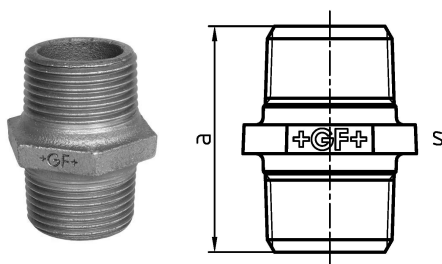

GF Malleable Fittings nipples 280 1 1/4 B

1154060

- ST ... questi tipi di raccordi sono realizzati in acciaio (finitura zincata = elettroplaccata) e non sono adatti per installazioni con acqua potabile.

No about information

GF Malleable Fittings nipples 280 1 1/4 B

1154060

Product code

Item no EAN	7611205329150
Item no GF	770280107
Item no GTIN	07611205329150
Item no LVI	0755162
Item no NOBB	60639158
Item no NRF	1366890
Item no RSK	1316363
Item no VVS	004280110

Dimensioni

Altezza unità articolo	50
Lunghezza unità articolo	58
Peso unitario dell'articolo	0,273
Larghezza unità articolo	57
Item_UOM	St.

Packaging

GTIN imballaggio PL1	07611205129156
GTIN imballaggio PL4	06414900121316
Altezza imballo PL1	200
Altezza imballo PL4	729
Lunghezza imballo PL1	260
Lunghezza imballo PL4	1200
Quantità imballo PL1	40
Quantità imballo PL4	2160
Tipo di imballaggio PL1	Base_Box
Tipo di imballaggio PL4	Pallet
Volume di imballaggio PL1	0,00988
Volume di imballaggio PL4	0,69984