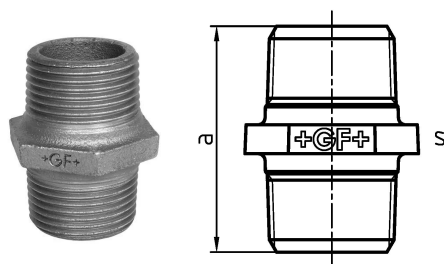

GF Malleable Fittings nipples 280 1/2 B

1154057

Product code

Item no EAN	7611205329112
Item no GF	770280104
Item no GTIN	07611205329112
Item no LVI	0755159
Item no NOBB	60639152
Item no NRF	1366884
Item no RSK	1316330
Item no VVS	004280104

Dimensioni

Altezza unità articolo	28
Lunghezza unità articolo	32
Peso unitario dell'articolo	0,076
Larghezza unità articolo	44
Item_UOM	St.

Packaging

GTIN imballaggio PL1	07611205529116
GTIN imballaggio PL2	07611205129118
GTIN imballaggio PL4	06414900121347
Altezza imballo PL1	28
Altezza imballo PL2	200
Altezza imballo PL4	729
Lunghezza imballo PL1	155
Lunghezza imballo PL2	260
Lunghezza imballo PL4	1200
Quantità imballo PL1	10
Quantità imballo PL2	150
Quantità imballo PL4	8100