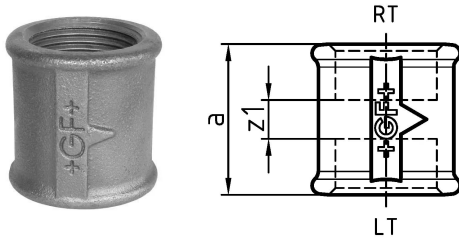

GF Malleable Fittings innesto 271 1 1/4 B

1154044

- RT ... filettatura destra, LT ... filettatura sinistra

No about information

GF Malleable Fittings innesto 271 1 1/4 B

1154044

Product code

Item no EAN	7611205328559
Item no GF	770271107
Item no GTIN	07611205328559
Item no RSK	1311364
Item no VVS	004271110

Dimensioni

Altezza unità articolo	55
Lunghezza unità articolo	55
Peso unitario dell'articolo	0,2768
Larghezza unità articolo	50
Item_UOM	St.

Packaging

GTIN imballaggio PL1	07611205128555
GTIN imballaggio PL4	06414900121408
Altezza imballo PL1	200
Altezza imballo PL4	729
Lunghezza imballo PL1	260
Lunghezza imballo PL4	1200
Quantità imballo PL1	50
Quantità imballo PL4	2700
Tipo di imballaggio PL1	Base_Box
Tipo di imballaggio PL4	Pallet
Volume di imballaggio PL1	0,00988
Volume di imballaggio PL4	0,69984
Peso imballo PL1	14,054
Peso imballo PL4	767,36
Larghezza imballo PL1	190