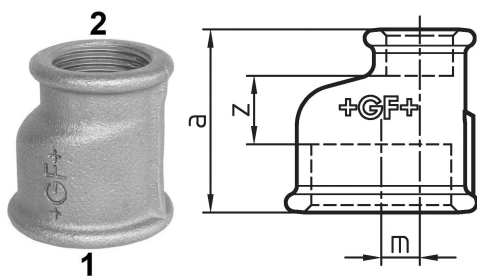

GF Malleable Fittings 260 - manicotto eccentric, ridotto, nero 2 - 1/2

1153981

No about information

GF Malleable Fittings 260 - manicotto eccentric, ridotto, nero 2 - 1/2

1153981

Product code

Item no EAN	7611205327323
Item no GF	770260125
Item no GTIN	07611205327323
Item no RSK	1363724
Item no VVS	004260163

Dimensioni

Altezza unità articolo	75
Lunghezza unità articolo	75
Peso unitario dell'articolo	0,457
Larghezza unità articolo	65
Item_UOM	St.

Measurements

Filettatura metrica M	20,0
Z Measurement a	65
Z Measurement a	65
Z	28

Packaging

GTIN imballaggio PL1	07611205127329
GTIN imballaggio PL4	06414900121613
Altezza imballo PL1	200
Altezza imballo PL4	534
Lunghezza imballo PL1	260
Lunghezza imballo PL4	1200
Quantità imballo PL1	25
Quantità imballo PL4	900
Tipo di imballaggio PL1	Base_Box
Tipo di imballaggio PL4	Pallet