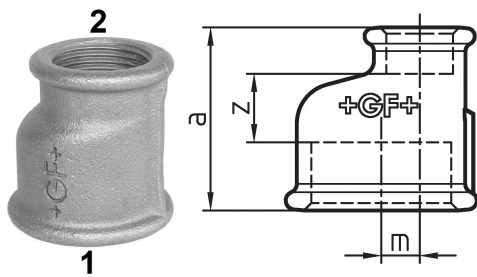

GF Malleable Fittings 260 - manicotto eccentric, ridotto, nero 1 1/2 - 3/4

1153979

No about information

GF Malleable Fittings 260 - manicotto eccentric, ridotto, nero 1 1/2 - 3/4

1153979

Product code

Item no EAN	7611205327279
Item no GF	770260123
Item no GTIN	07611205327279
Item no RSK	1363718

Dimensioni

Altezza unità articolo	62
Lunghezza unità articolo	62
Peso unitario dell'articolo	0,301
Larghezza unità articolo	56
Item_UOM	St.

Measurements

Filettatura metrica M	11,0
Z Measurement a	56
Z Measurement a	56
Z	22

Packaging

GTIN imballaggio PL1	07611205127275
GTIN imballaggio PL4	06414900121644
Altezza imballo PL1	200
Altezza imballo PL4	729
Lunghezza imballo PL1	260
Lunghezza imballo PL4	1200
Quantità imballo PL1	35
Quantità imballo PL4	1890
Tipo di imballaggio PL1	Base_Box
Tipo di imballaggio PL4	Pallet
Volume di imballaggio PL1	0,00988

Volume di imballaggio PL4	0,69984
Peso imballo PL1	10,749
Peso imballo PL4	588,89
Larghezza imballo PL1	190
Larghezza imballo PL4	800

Documenti tecnici

[Download documenti](#) 

Georg Fischer
Rohrleitungssysteme (Schweiz)
AG