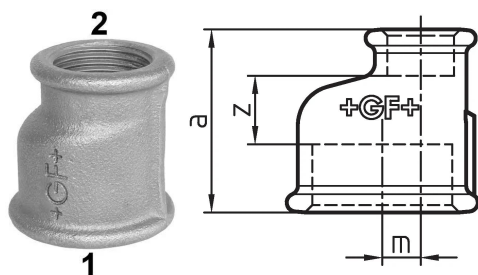

GF Malleable Fittings 260 - manicotto eccentric, ridotto, nero 1 1/2 - 3/4

1153979

No about information

GF Malleable Fittings 260 - manicotto eccentric, ridotto, nero 1 1/2 - 3/4

1153979

Product code

Item no EAN	7611205327279
Item no GF	770260123
Item no GTIN	07611205327279
Item no RSK	1363718

Dimensioni

Altezza unità articolo	62
Lunghezza unità articolo	62
Peso unitario dell'articolo	0,301
Larghezza unità articolo	56
Item_UOM	St.

Measurements

Filettatura metrica M	11,0
Z Measurement a	56
Z Measurement a	56
Z	22

Packaging

GTIN imballaggio PL1	07611205127275
GTIN imballaggio PL4	06414900121644
Altezza imballo PL1	200
Altezza imballo PL4	729
Lunghezza imballo PL1	260
Lunghezza imballo PL4	1200
Quantità imballo PL1	35
Quantità imballo PL4	1890
Tipo di imballaggio PL1	Base_Box
Tipo di imballaggio PL4	Pallet
Volume di imballaggio PL1	0,00988