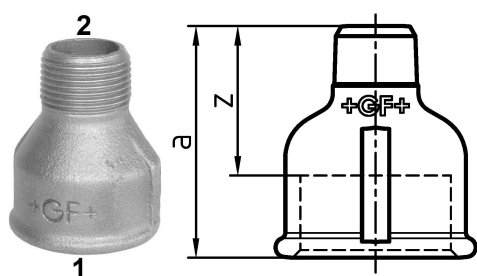

## GF Malleable Fittings 246 - manicotto ridotto, zincato 3 - 2 1/2

1153964

No about information

## GF Malleable Fittings 246 - manicotto ridotto, zincato 3 - 2 1/2

1153964

### Dimensioni

Altezza unità articolo	107
Lunghezza unità articolo	107
Peso unitario dell'articolo	1,0567
Larghezza unità articolo	91
Item_UOM	St.