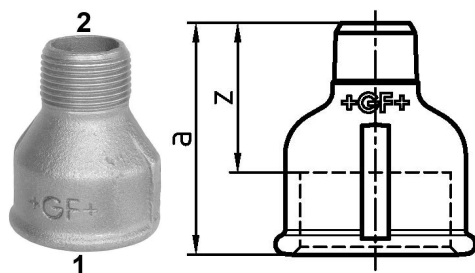

GF Malleable Fittings 246 - manicotto ridotto, zincato 2 - 1 1/4

1153959

No about information

GF Malleable Fittings 246 - manicotto ridotto, zincato 2 - 1 1/4

1153959

Product code

Item no EAN	7611205426910
Item no GF	770246230
Item no GTIN	07611205426910
Item no RSK	1363692
Item no VVS	004246466

Dimensioni

Altezza unità articolo	75
Lunghezza unità articolo	75
Peso unitario dell'articolo	0,45
Larghezza unità articolo	70
Item_UOM	St.

Packaging

GTIN imballaggio PL1	07611205226916
GTIN imballaggio PL4	06414900124478
Altezza imballo PL1	200
Altezza imballo PL4	729
Lunghezza imballo PL1	260
Lunghezza imballo PL4	1200
Quantità imballo PL1	20
Quantità imballo PL4	1080
Tipo di imballaggio PL1	Base_Box
Tipo di imballaggio PL4	Pallet
Volume di imballaggio PL1	0,00988
Volume di imballaggio PL4	0,69984
Peso imballo PL1	9,214
Peso imballo PL4	506
Larghezza imballo PL1	190

Larghezza imballo PL4	800
-----------------------	-----

Measurements

Z Measurement a	70
-----------------	----

Z Measurement a	70
-----------------	----

Z	46
---	----

Documenti tecnici

Download documenti 

Georg Fischer
Rohrleitungssysteme (Schweiz)
AG