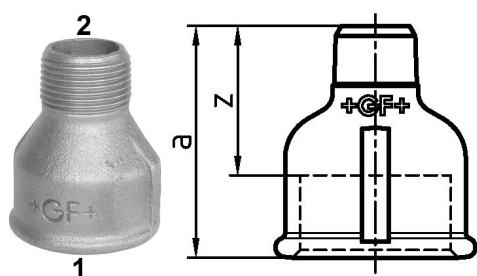

GF Malleable Fittings 246 - manicotto ridotto, zincato 2 - 1 1/4

1153959

No about information

GF Malleable Fittings 246 - manicotto ridotto, zincato 2 - 1 1/4

1153959

Product code

Item no EAN	7611205426910
Item no GF	770246230
Item no GTIN	07611205426910
Item no RSK	1363692
Item no VVS	004246466

Dimensioni

Altezza unità articolo	75
Lunghezza unità articolo	75
Peso unitario dell'articolo	0,45
Larghezza unità articolo	70
Item_UOM	St.

Packaging

GTIN imballaggio PL1	07611205226916
GTIN imballaggio PL4	06414900124478
Altezza imballo PL1	200
Altezza imballo PL4	729
Lunghezza imballo PL1	260
Lunghezza imballo PL4	1200
Quantità imballo PL1	20
Quantità imballo PL4	1080
Tipo di imballaggio PL1	Base_Box
Tipo di imballaggio PL4	Pallet
Volume di imballaggio PL1	0,00988
Volume di imballaggio PL4	0,69984
Peso imballo PL1	9,214
Peso imballo PL4	506
Larghezza imballo PL1	190

Larghezza imballo PL4	800
-----------------------	-----

Measurements

Z Measurement a	70
-----------------	----

Z Measurement a	70
-----------------	----

Z	46
---	----

Documenti tecnici

Download documenti 

Georg Fischer
Rohrleitungssysteme (Schweiz)
AG