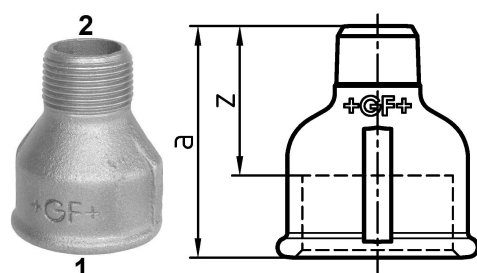

## GF Malleable Fittings 246 - manicotto ridotto, zincato 2 - 1

1153958

No about information

## GF Malleable Fittings 246 - manicotto ridotto, zincato 2 - 1

1153958

### Dimensioni

|                             |       |
|-----------------------------|-------|
| Altezza unità articolo      | 75    |
| Lunghezza unità articolo    | 75    |
| Peso unitario dell'articolo | 0,449 |
| Larghezza unità articolo    | 70    |
| Item_UOM                    | St.   |