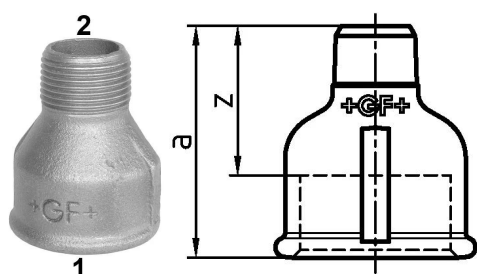

GF Malleable Fittings 246 - manicotto ridotto, zincato 1 1/2 - 1 1/4

1153957

No about information

GF Malleable Fittings 246 - manicotto ridotto, zincato 1 1/2 - 1 1/4

1153957

Product code

Item no EAN	7611205426866
Item no GF	770246228
Item no GTIN	07611205426866
Item no RSK	1312545
Item no VVS	004246459

Dimensioni

Altezza unità articolo	62
Lunghezza unità articolo	62
Peso unitario dell'articolo	0,312
Larghezza unità articolo	63
Item_UOM	St.

Packaging

GTIN imballaggio PL1	07611205226862
GTIN imballaggio PL4	06414900124492
Altezza imballo PL1	200
Altezza imballo PL4	729
Lunghezza imballo PL1	260
Lunghezza imballo PL4	1200
Quantità imballo PL1	30
Quantità imballo PL4	1620
Tipo di imballaggio PL1	Base_Box
Tipo di imballaggio PL4	Pallet
Volume di imballaggio PL1	0,00988
Volume di imballaggio PL4	0,69984
Peso imballo PL1	9,574
Peso imballo PL4	525,44
Larghezza imballo PL1	190

Larghezza imballo PL4	800
-----------------------	-----

Measurements

Z Measurement a	63
-----------------	----

Z Measurement a	63
-----------------	----

Z	44
---	----

Documenti tecnici

[Download documenti](#)