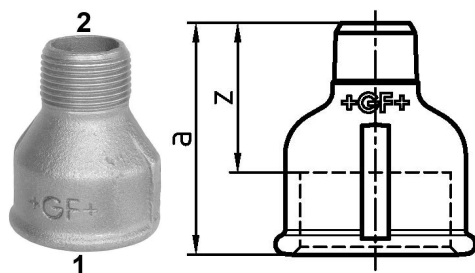

GF Malleable Fittings 246 - manicotto ridotto, zincato 1 1/2 - 1 1/4

1153957

No about information

GF Malleable Fittings 246 - manicotto ridotto, zincato 1 1/2 - 1 1/4

1153957

Product code

Item no EAN	7611205426866
Item no GF	770246228
Item no GTIN	07611205426866
Item no RSK	1312545
Item no VVS	004246459

Dimensioni

Altezza unità articolo	62
Lunghezza unità articolo	62
Peso unitario dell'articolo	0,312
Larghezza unità articolo	63
Item_UOM	St.

Packaging

GTIN imballaggio PL1	07611205226862
GTIN imballaggio PL4	06414900124492
Altezza imballo PL1	200
Altezza imballo PL4	729
Lunghezza imballo PL1	260
Lunghezza imballo PL4	1200
Quantità imballo PL1	30
Quantità imballo PL4	1620
Tipo di imballaggio PL1	Base_Box
Tipo di imballaggio PL4	Pallet
Volume di imballaggio PL1	0,00988
Volume di imballaggio PL4	0,69984
Peso imballo PL1	9,574
Peso imballo PL4	525,44
Larghezza imballo PL1	190

Larghezza imballo PL4	800
-----------------------	-----

Measurements

Z Measurement a	63
-----------------	----

Z Measurement a	63
-----------------	----

Z	44
---	----

Documenti tecnici

[Download documenti](#)