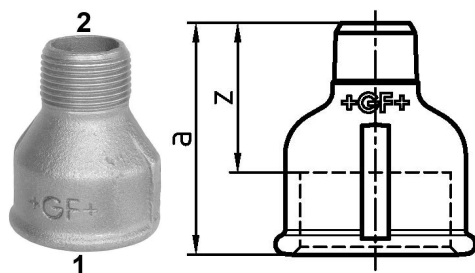

GF Malleable Fittings 246 - manicotto ridotto, zincato 1 1/2 - 1

1153956

No about information

GF Malleable Fittings 246 - manicotto ridotto, zincato 1 1/2 - 1

1153956

Product code

Item no EAN	7611205426859
Item no GF	770246227
Item no GTIN	07611205426859
Item no RSK	1312537
Item no VVS	004246458

Dimensioni

Altezza unità articolo	62
Lunghezza unità articolo	62
Peso unitario dell'articolo	0,295
Larghezza unità articolo	63
Item_UOM	St.

Packaging

GTIN imballaggio PL1	07611205226855
GTIN imballaggio PL4	06414900124508
Altezza imballo PL1	200
Altezza imballo PL4	729
Lunghezza imballo PL1	260
Lunghezza imballo PL4	1200
Quantità imballo PL1	40
Quantità imballo PL4	2160
Tipo di imballaggio PL1	Base_Box
Tipo di imballaggio PL4	Pallet
Volume di imballaggio PL1	0,00988
Volume di imballaggio PL4	0,69984
Peso imballo PL1	12,014
Peso imballo PL4	657,2
Larghezza imballo PL1	190

Larghezza imballo PL4	800
-----------------------	-----

Measurements

Z Measurement a	63
-----------------	----

Z Measurement a	63
-----------------	----

Z	44
---	----

Documenti tecnici

Download documenti 

Georg Fischer
Rohrleitungssysteme (Schweiz)
AG