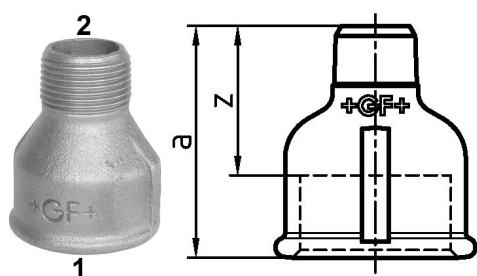

GF Malleable Fittings 246 - manicotto ridotto, zincato 1 1/2 - 1

1153956

No about information

GF Malleable Fittings 246 - manicotto ridotto, zincato 1 1/2 - 1

1153956

Product code

Item no EAN	7611205426859
Item no GF	770246227
Item no GTIN	07611205426859
Item no RSK	1312537
Item no VVS	004246458

Dimensioni

Altezza unità articolo	62
Lunghezza unità articolo	62
Peso unitario dell'articolo	0,295
Larghezza unità articolo	63
Item_UOM	St.

Packaging

GTIN imballaggio PL1	07611205226855
GTIN imballaggio PL4	06414900124508
Altezza imballo PL1	200
Altezza imballo PL4	729
Lunghezza imballo PL1	260
Lunghezza imballo PL4	1200
Quantità imballo PL1	40
Quantità imballo PL4	2160
Tipo di imballaggio PL1	Base_Box
Tipo di imballaggio PL4	Pallet
Volume di imballaggio PL1	0,00988
Volume di imballaggio PL4	0,69984
Peso imballo PL1	12,014
Peso imballo PL4	657,2
Larghezza imballo PL1	190

Larghezza imballo PL4	800
-----------------------	-----

Measurements

Z Measurement a	63
-----------------	----

Z Measurement a	63
-----------------	----

Z	44
---	----

Documenti tecnici

Download documenti 

Georg Fischer
Rohrleitungssysteme (Schweiz)
AG