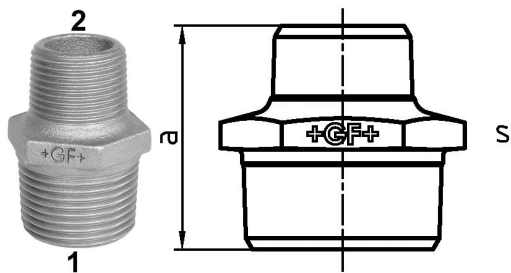

## GF Malleable Fittings 245 - nipplo esagonale, ridotto, zincato 3 - 2 1/2

1153911

No about information

## GF Malleable Fittings 245 - nipplo esagonale, ridotto, zincato 3 - 2 1/2

1153911

### Dimensioni

Altezza unità articolo	95
Lunghezza unità articolo	108
Peso unitario dell'articolo	1,091
Larghezza unità articolo	83
Item_UOM	St.