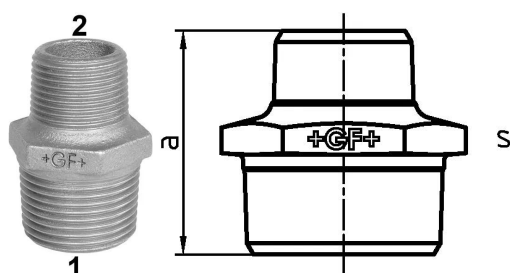

## GF Malleable Fittings 245 - nipplo esagonale, ridotto, zincato 3 - 2 1/2

1153911

No about information

## GF Malleable Fittings 245 - nipplo esagonale, ridotto, zincato 3 - 2 1/2

1153911

### Dimensioni

Altezza unità articolo	95
Lunghezza unità articolo	108
Peso unitario dell'articolo	1,091
Larghezza unità articolo	83
Item_UOM	St.