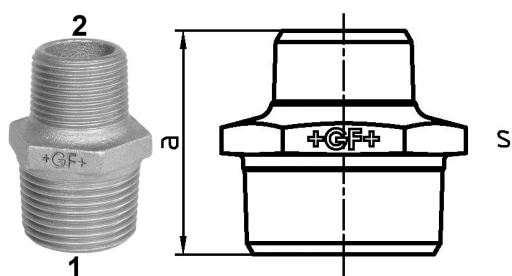

GF Malleable Fittings 245 - nipplo esagonale, ridotto, zincato 2 - 1 1/2
1153907

No about information

GF Malleable Fittings 245 - nipplo esagonale, ridotto, zincato 2 - 1 1/2

1153907

Product code

Item no EAN	7611205426507
Item no GF	770245233
Item no GTIN	07611205426507
Item no LVI	0855159
Item no NOBB	60639117
Item no NRF	1366849
Item no RSK	1317858
Item no VVS	004245467

Dimensioni

Altezza unità articolo	65
Lunghezza unità articolo	73
Peso unitario dell'articolo	0,55
Larghezza unità articolo	68
Item_UOM	St.

Packaging

GTIN imballaggio PL1	07611205226503
GTIN imballaggio PL4	06414900124683
Altezza imballo PL1	200
Altezza imballo PL4	729
Lunghezza imballo PL1	260
Lunghezza imballo PL4	1200
Quantità imballo PL1	20
Quantità imballo PL4	1080
Tipo di imballaggio PL1	Base_Box
Tipo di imballaggio PL4	Pallet
Volume di imballaggio PL1	0,00988
Volume di imballaggio PL4	0,69984

Peso imballo PL1	11,214
Peso imballo PL4	614
Larghezza imballo PL1	190
Larghezza imballo PL4	800

Measurements

Spessore parete_s	65
Z Measurement a	68
Z Measurement a	68
MISURA Z S	65

Documenti tecnici

[Download documenti](#)