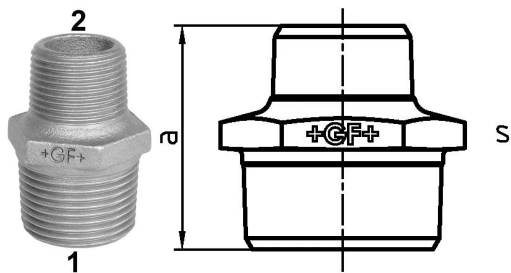

GF Malleable Fittings 245 - nipplo esagonale, ridotto, zincato 2 - 1 1/2
1153907

No about information

GF Malleable Fittings 245 - nipplo esagonale, ridotto, zincato 2 - 1 1/2

1153907

Product code

Item no EAN	7611205426507
Item no GF	770245233
Item no GTIN	07611205426507
Item no LVI	0855159
Item no NOBB	60639117
Item no NRF	1366849
Item no RSK	1317858
Item no VVS	004245467

Dimensioni

Altezza unità articolo	65
Lunghezza unità articolo	73
Peso unitario dell'articolo	0,55
Larghezza unità articolo	68
Item_UOM	St.

Packaging

GTIN imballaggio PL1	07611205226503
GTIN imballaggio PL4	06414900124683
Altezza imballo PL1	200
Altezza imballo PL4	729
Lunghezza imballo PL1	260
Lunghezza imballo PL4	1200
Quantità imballo PL1	20
Quantità imballo PL4	1080
Tipo di imballaggio PL1	Base_Box
Tipo di imballaggio PL4	Pallet
Volume di imballaggio PL1	0,00988
Volume di imballaggio PL4	0,69984

Peso imballo PL1	11,214
Peso imballo PL4	614
Larghezza imballo PL1	190
Larghezza imballo PL4	800

Measurements

Spessore parete_s	65
Z Measurement a	68
Z Measurement a	68
MISURA Z S	65

Documenti tecnici

[Download documenti](#)