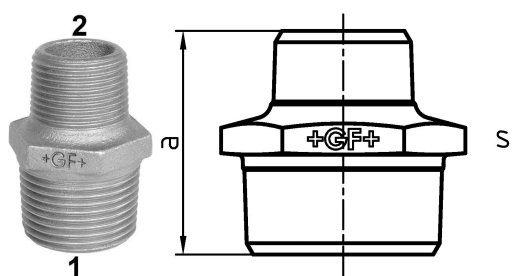

GF Malleable Fittings 245 - nipplo esagonale, ridotto, zincato 2 - 1

1153905

No about information

GF Malleable Fittings 245 - nipplo esagonale, ridotto, zincato 2 - 1

1153905

Product code

Item no EAN	7611205426484
Item no GF	770245231
Item no GTIN	07611205426484
Item no NOBB	60639113
Item no NRF	1366845
Item no RSK	1317833
Item no VVS	004245465

Dimensioni

Altezza unità articolo	65
Lunghezza unità articolo	73
Peso unitario dell'articolo	0,5194
Larghezza unità articolo	68
Item_UOM	St.

Packaging

GTIN imballaggio PL1	07611205226480
GTIN imballaggio PL4	06414900124706
Altezza imballo PL1	200
Altezza imballo PL4	729
Lunghezza imballo PL1	260
Lunghezza imballo PL4	1200
Quantità imballo PL1	25
Quantità imballo PL4	1350
Tipo di imballaggio PL1	Base_Box
Tipo di imballaggio PL4	Pallet
Volume di imballaggio PL1	0,00988
Volume di imballaggio PL4	0,69984
Peso imballo PL1	13,199

Peso imballo PL4	721,19
Larghezza imballo PL1	190
Larghezza imballo PL4	800
Measurements	
Spessore parete_s	65
Z Measurement a	68
Z Measurement a	68
MISURA Z S	65

Documenti tecnici

[Download documenti](#)