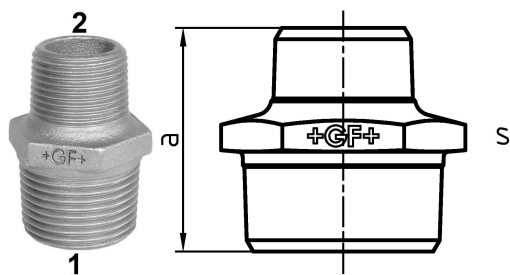

GF Malleable Fittings 245 - nipplo esagonale, ridotto, nero 2 - 1 1/2

1153883

No about information

GF Malleable Fittings 245 - nipplo esagonale, ridotto, nero 2 - 1 1/2

1153883

Product code

Item no EAN	7611205326500
Item no GF	770245133
Item no GTIN	07611205326500
Item no LVI	0755145
Item no NOBB	60639116
Item no NRF	1366848
Item no RSK	1317155
Item no VVS	004245167

Dimensioni

Altezza unità articolo	65
Lunghezza unità articolo	73
Peso unitario dell'articolo	0,53
Larghezza unità articolo	68
Item_UOM	St.

Packaging

GTIN imballaggio PL1	07611205126506
GTIN imballaggio PL4	06414900121989
Altezza imballo PL1	200
Altezza imballo PL4	729
Lunghezza imballo PL1	260
Lunghezza imballo PL4	1200
Quantità imballo PL1	20
Quantità imballo PL4	1080
Tipo di imballaggio PL1	Base_Box
Tipo di imballaggio PL4	Pallet
Volume di imballaggio PL1	0,00988
Volume di imballaggio PL4	0,69984

Peso imballo PL1	10,814
Peso imballo PL4	592,4
Larghezza imballo PL1	190
Larghezza imballo PL4	800

Measurements

Spessore parete_s	65
Z Measurement a	68
Z Measurement a	68
MISURA Z S	65

Documenti tecnici

[Download documenti](#)