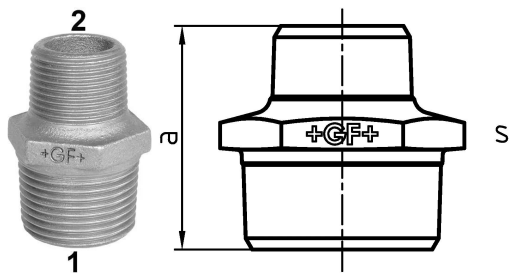

GF Malleable Fittings 245 - nipplo esagonale, ridotto, nero 2 - 1

1153881

No about information

GF Malleable Fittings 245 - nipplo esagonale, ridotto, nero 2 - 1

1153881

Product code

| | |
|--------------|----------------|
| Item no EAN | 7611205326487 |
| Item no GF | 770245131 |
| Item no GTIN | 07611205326487 |
| Item no NOBB | 60639112 |
| Item no NRF | 1366844 |
| Item no RSK | 1317130 |
| Item no VVS | 004245165 |

Dimensioni

| | |
|-----------------------------|--------|
| Altezza unità articolo | 65 |
| Lunghezza unità articolo | 73 |
| Peso unitario dell'articolo | 0,5075 |
| Larghezza unità articolo | 68 |
| Item_UOM | St. |

Packaging

| | |
|---------------------------|----------------|
| GTIN imballaggio PL1 | 07611205126483 |
| GTIN imballaggio PL4 | 06414900122009 |
| Altezza imballo PL1 | 200 |
| Altezza imballo PL4 | 729 |
| Lunghezza imballo PL1 | 260 |
| Lunghezza imballo PL4 | 1200 |
| Quantità imballo PL1 | 25 |
| Quantità imballo PL4 | 1350 |
| Tipo di imballaggio PL1 | Base_Box |
| Tipo di imballaggio PL4 | Pallet |
| Volume di imballaggio PL1 | 0,00988 |
| Volume di imballaggio PL4 | 0,69984 |
| Peso imballo PL1 | 12,9015 |