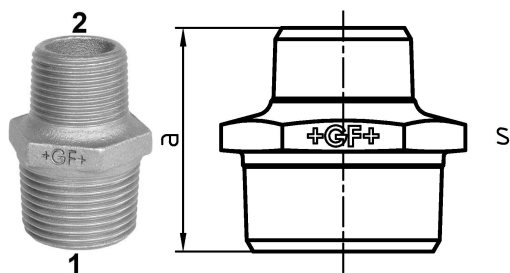

GF Malleable Fittings 245 - nipplo esagonale, ridotto, nero 1 1/2 1 - 1/4 1153880

No about information

GF Malleable Fittings 245 - nipplo esagonale, ridotto, nero 1 1/2 1 - 1/4

1153880

Product code

Item no EAN	7611205326449
Item no GF	770245130
Item no GTIN	07611205326449
Item no LVI	0755144
Item no NOBB	60639110
Item no NRF	1366842
Item no RSK	1317072
Item no VVS	004245159

Dimensioni

Altezza unità articolo	50
Lunghezza unità articolo	58
Peso unitario dell'articolo	0,282
Larghezza unità articolo	59
Item_UOM	St.

Packaging

GTIN imballaggio PL1	07611205126445
GTIN imballaggio PL4	06414900122016
Altezza imballo PL1	200
Altezza imballo PL4	729
Lunghezza imballo PL1	260
Lunghezza imballo PL4	1200
Quantità imballo PL1	40
Quantità imballo PL4	2160
Tipo di imballaggio PL1	Base_Box
Tipo di imballaggio PL4	Pallet
Volume di imballaggio PL1	0,00988
Volume di imballaggio PL4	0,69984

Peso imballo PL1	11,494
Peso imballo PL4	629,12
Larghezza imballo PL1	190
Larghezza imballo PL4	800

Measurements

Spessore parete_s	50
Z Measurement a	59
Z Measurement a	59
MISURA Z S	50

Documenti tecnici