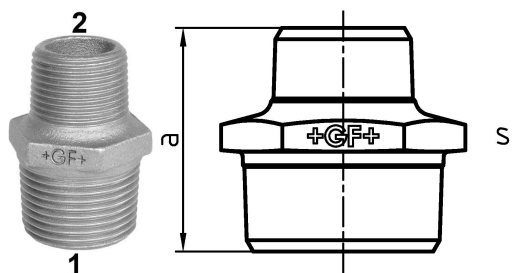

GF Malleable Fittings 245 - nipplo esagonale, ridotto, nero 1 1/2 - 1 1153879

No about information

GF Malleable Fittings 245 - nipplo esagonale, ridotto, nero 1 1/2 - 1

1153879

Product code

Item no EAN	7611205326432
Item no GF	770245129
Item no GTIN	07611205326432
Item no LVI	0755143
Item no NOBB	60639108
Item no NRF	1366840
Item no RSK	1317064
Item no VVS	004245158

Dimensioni

Altezza unità articolo	50
Lunghezza unità articolo	58
Peso unitario dell'articolo	0,28
Larghezza unità articolo	59
Item_UOM	St.

Packaging

GTIN imballaggio PL1	07611205126438
GTIN imballaggio PL4	06414900122023
Altezza imballo PL1	200
Altezza imballo PL4	729
Lunghezza imballo PL1	260
Lunghezza imballo PL4	1200
Quantità imballo PL1	40
Quantità imballo PL4	2160
Tipo di imballaggio PL1	Base_Box
Tipo di imballaggio PL4	Pallet
Volume di imballaggio PL1	0,00988
Volume di imballaggio PL4	0,69984

Peso imballo PL1	11,414
Peso imballo PL4	624,8
Larghezza imballo PL1	190
Larghezza imballo PL4	800
Measurements	
Spessore parete_s	50
Z Measurement a	59
Z Measurement a	59
MISURA Z S	50

Documenti tecnici