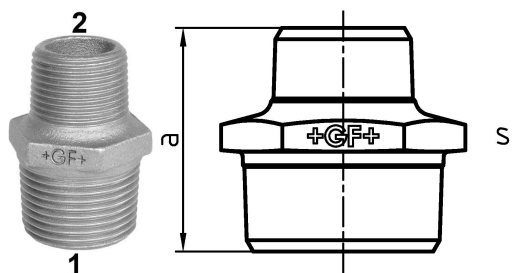

## GF Malleable Fittings 245 - nipplo esagonale, ridotto, nero 1 1/4 - 1 1153877

No about information

## GF Malleable Fittings 245 - nipplo esagonale, ridotto, nero 1 1/4 - 1

1153877

### Dimensioni

Altezza unità articolo	46
Lunghezza unità articolo	53
Peso unitario dell'articolo	0,236
Larghezza unità articolo	57
Item_UOM	St.