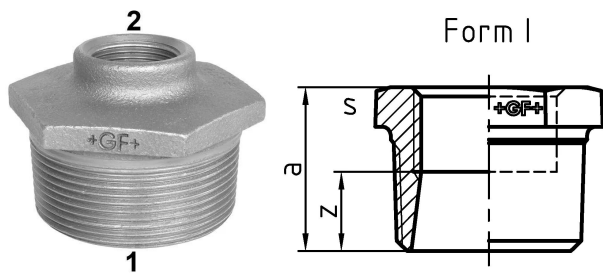

GF Malleable Fittings 241 - boccola ridotta, zincato 4 - 3 1153837

No about information

GF Malleable Fittings 241 - boccola ridotta, zincato 4 - 3

1153837

Product code

Item no EAN	7611205425937
Item no GF	770241253
Item no GTIN	07611205425937
Item no LVI	0855147
Item no NOBB	60639088
Item no NRF	1366820
Item no VVS	004241493

Dimensioni

Altezza unità articolo	120
Lunghezza unità articolo	138
Peso unitario dell'articolo	1,48
Larghezza unità articolo	53
Item_UOM	St.

Packaging

GTIN imballaggio PL1	07611205225933
GTIN imballaggio PL4	06414900124874
Altezza imballo PL1	200
Altezza imballo PL4	729
Lunghezza imballo PL1	260
Lunghezza imballo PL4	1200
Quantità imballo PL1	6
Quantità imballo PL4	324
Tipo di imballaggio PL1	Base_Box
Tipo di imballaggio PL4	Pallet
Volume di imballaggio PL1	0,00988
Volume di imballaggio PL4	0,69984
Peso imballo PL1	9,094

Peso imballo PL4	499,52
Larghezza imballo PL1	190
Larghezza imballo PL4	800
Measurements	
Spessore parete_s	120
Z Measurement a	53
Z Measurement a	53
MISURA Z S	120
Z	23

Documenti tecnici

Download documenti