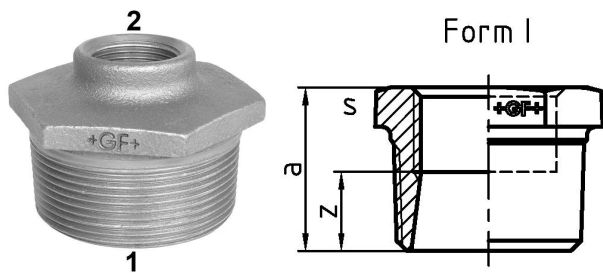

## GF Malleable Fittings 241 - boccola ridotta, zincato 1 1/4 - 1/2

1153813

No about information

## GF Malleable Fittings 241 - boccola ridotta, zincato 1 1/4 - 1/2

1153813

### Dimensioni

Altezza unità articolo	46
Lunghezza unità articolo	53
Peso unitario dell'articolo	0,205
Larghezza unità articolo	31
Item_UOM	St.