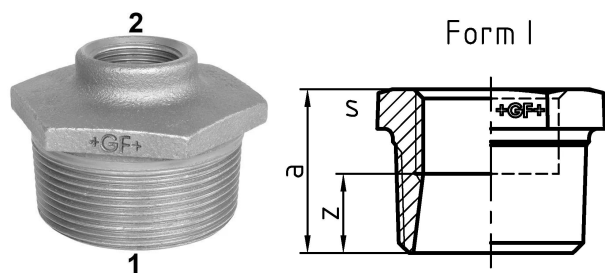

GF Malleable Fittings 241 - boccola ridotta, nero 4 - 2

1153796

No about information

GF Malleable Fittings 241 - boccola ridotta, nero 4 - 2

1153796

Product code

Item no EAN	7611205325909
Item no GF	770241151
Item no GTIN	07611205325909
Item no RSK	1318145
Item no VVS	004241191

Dimensioni

Altezza unità articolo	120
Lunghezza unità articolo	138
Peso unitario dell'articolo	1,591
Larghezza unità articolo	69
Item_UOM	St.

Packaging

GTIN imballaggio PL1	07611205125905
GTIN imballaggio PL4	06414900122207
Altezza imballo PL1	200
Altezza imballo PL4	729
Lunghezza imballo PL1	260
Lunghezza imballo PL4	1200
Quantità imballo PL1	6
Quantità imballo PL4	324
Tipo di imballaggio PL1	Base_Box
Tipo di imballaggio PL4	Pallet
Volume di imballaggio PL1	0,00988
Volume di imballaggio PL4	0,69984
Peso imballo PL1	9,76
Peso imballo PL4	535,484
Larghezza imballo PL1	190

Larghezza imballo PL4	800
-----------------------	-----

Measurements

Spessore parete_s	120
-------------------	-----

Z Measurement a	51
-----------------	----

Z Measurement a	51
-----------------	----

Misurazione Z b	69
-----------------	----