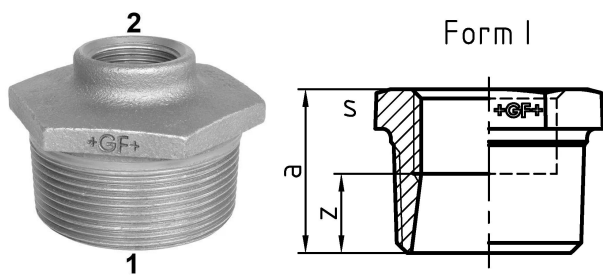

GF Malleable Fittings 241 - boccola ridotta, nero 2 1/2 - 1 1/2

1153789

No about information

GF Malleable Fittings 241 - boccola ridotta, nero 2 1/2 - 1 1/2

1153789

Product code

Item no EAN	7611205325664
Item no GF	770241144
Item no GTIN	07611205325664
Item no NOBB	60672613
Item no NRF	1387720
Item no RSK	1318625
Item no VVS	004241173

Dimensioni

Altezza unità articolo	80
Lunghezza unità articolo	92
Peso unitario dell'articolo	0,65
Larghezza unità articolo	40
Item_UOM	St.

Packaging

GTIN imballaggio PL1	07611205125660
GTIN imballaggio PL4	06414900122276
Altezza imballo PL1	200
Altezza imballo PL4	729
Lunghezza imballo PL1	260
Lunghezza imballo PL4	1200
Quantità imballo PL1	20
Quantità imballo PL4	1080
Tipo di imballaggio PL1	Base_Box
Tipo di imballaggio PL4	Pallet
Volume di imballaggio PL1	0,00988
Volume di imballaggio PL4	0,69984
Peso imballo PL1	13,214

Peso imballo PL4	722
Larghezza imballo PL1	190
Larghezza imballo PL4	800

Measurements

Spessore parete_s	80
Z Measurement a	42
Z Measurement a	42
MISURA Z S	80
Z	23

Documenti tecnici

[Download documenti](#)