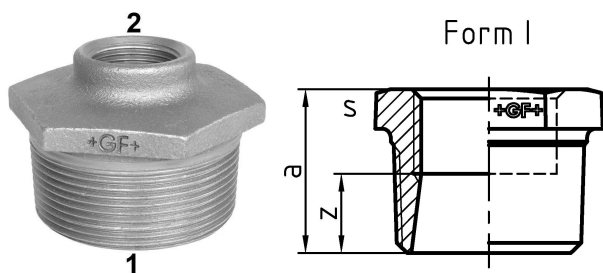

GF Malleable Fittings 241 - boccola ridotta, nero 2 1/2 - 1 1/4 1153788

No about information

GF Malleable Fittings 241 - boccola ridotta, nero 2 1/2 - 1 1/4

1153788

Product code

Item no EAN	7611205325657
Item no GF	770241143
Item no GTIN	07611205325657
Item no RSK	1318617
Item no VVS	004241172

Dimensioni

Altezza unità articolo	80
Lunghezza unità articolo	92
Peso unitario dell'articolo	0,624
Larghezza unità articolo	54
Item_UOM	St.

Packaging

GTIN imballaggio PL1	07611205125653
GTIN imballaggio PL4	06414900122283
Altezza imballo PL1	200
Altezza imballo PL4	729
Lunghezza imballo PL1	260
Lunghezza imballo PL4	1200
Quantità imballo PL1	15
Quantità imballo PL4	810
Tipo di imballaggio PL1	Base_Box
Tipo di imballaggio PL4	Pallet
Volume di imballaggio PL1	0,00988
Volume di imballaggio PL4	0,69984
Peso imballo PL1	9,574
Peso imballo PL4	525,44
Larghezza imballo PL1	190

Larghezza imballo PL4	800
-----------------------	-----

Measurements

Spessore parete_s	80
-------------------	----

Z Measurement a	40
-----------------	----

Z Measurement a	40
-----------------	----

Misurazione Z b	54
-----------------	----