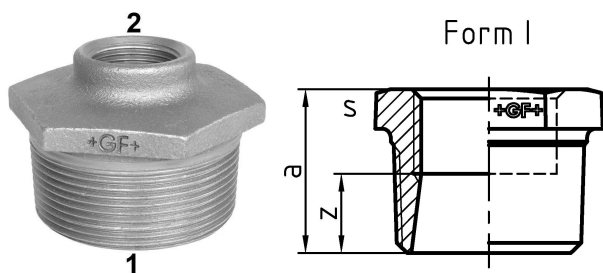

GF Malleable Fittings 241 - boccola ridotta, nero 1 1/2 - 3/4 1153779

No about information

GF Malleable Fittings 241 - boccola ridotta, nero 1 1/2 - 3/4

1153779

Product code

Item no EAN	7611205325411
Item no GF	770241134
Item no GTIN	07611205325411
Item no LVI	0755127
Item no NOBB	60639065
Item no NRF	1366797
Item no RSK	1318450
Item no VVS	004241157

Dimensioni

Altezza unità articolo	50
Lunghezza unità articolo	58
Peso unitario dell'articolo	0,214
Larghezza unità articolo	31
Item_UOM	St.

Packaging

GTIN imballaggio PL1	07611205125417
GTIN imballaggio PL4	06414900122375
Altezza imballo PL1	200
Altezza imballo PL4	534
Lunghezza imballo PL1	260
Lunghezza imballo PL4	1200
Quantità imballo PL1	80
Quantità imballo PL4	2880
Tipo di imballaggio PL1	Base_Box
Tipo di imballaggio PL4	Pallet
Volume di imballaggio PL1	0,00988
Volume di imballaggio PL4	0,51264

Peso imballo PL1	17,334
Peso imballo PL4	636,32
Larghezza imballo PL1	190
Larghezza imballo PL4	800
Measurements	
Spessore parete_s	50
Z Measurement a	31
Z Measurement a	31
MISURA Z S	50
Z	16

Documenti tecnici