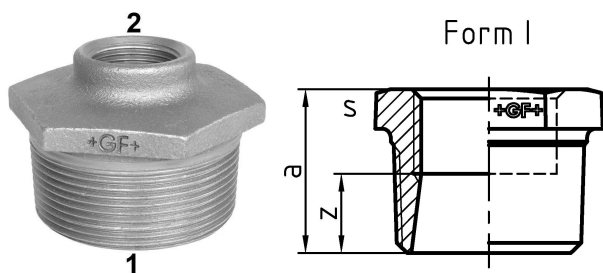

GF Malleable Fittings 241 - boccola ridotta, nero 1 1/4 - 3/4 1153775

No about information

GF Malleable Fittings 241 - boccola ridotta, nero 1 1/4 - 3/4

1153775

Product code

Item no EAN	7611205325343
Item no GF	770241130
Item no GTIN	07611205325343
Item no LVI	0755124
Item no NOBB	60639059
Item no NRF	1366791
Item no RSK	1318393
Item no VVS	004241150

Dimensioni

Altezza unità articolo	46
Lunghezza unità articolo	53
Peso unitario dell'articolo	0,176
Larghezza unità articolo	31
Item_UOM	St.

Packaging

GTIN imballaggio PL1	07611205125349
GTIN imballaggio PL4	06414900122412
Altezza imballo PL1	200
Altezza imballo PL4	534
Lunghezza imballo PL1	260
Lunghezza imballo PL4	1200
Quantità imballo PL1	80
Quantità imballo PL4	2880
Tipo di imballaggio PL1	Base_Box
Tipo di imballaggio PL4	Pallet
Volume di imballaggio PL1	0,00988
Volume di imballaggio PL4	0,51264

Peso imballo PL1	14,294
Peso imballo PL4	526,88
Larghezza imballo PL1	190
Larghezza imballo PL4	800
Measurements	
Spessore parete_s	46
Z Measurement a	31
Z Measurement a	31
MISURA Z S	46
Z	16

Documenti tecnici