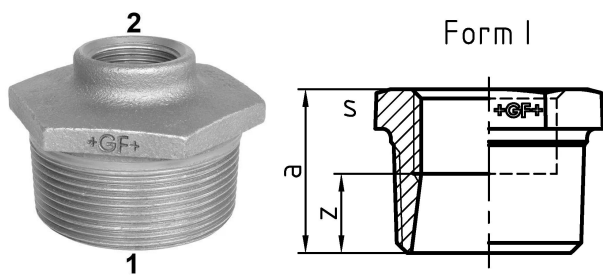

GF Malleable Fittings 241 - boccola ridotta, nero 1 1/4 - 1/2

1153774

No about information

GF Malleable Fittings 241 - boccola ridotta, nero 1 1/4 - 1/2

1153774

Product code

Item no EAN	7611205325336
Item no GF	770241129
Item no GTIN	07611205325336
Item no LVI	0755123
Item no NOBB	60639057
Item no NRF	1366789
Item no RSK	1318385
Item no VVS	004241149

Dimensioni

Altezza unità articolo	46
Lunghezza unità articolo	53
Peso unitario dell'articolo	0,197
Larghezza unità articolo	31
Item_UOM	St.

Packaging

GTIN imballaggio PL1	07611205125332
GTIN imballaggio PL4	06414900122429
Altezza imballo PL1	200
Altezza imballo PL4	534
Lunghezza imballo PL1	260
Lunghezza imballo PL4	1200
Quantità imballo PL1	80
Quantità imballo PL4	2880
Tipo di imballaggio PL1	Base_Box
Tipo di imballaggio PL4	Pallet
Volume di imballaggio PL1	0,00988
Volume di imballaggio PL4	0,51264

Peso imballo PL1	15,974
Peso imballo PL4	587,36
Larghezza imballo PL1	190
Larghezza imballo PL4	800
Measurements	
Spessore parete_s	46
Z Measurement a	31
Z Measurement a	31
MISURA Z S	46
Z	18

Documenti tecnici