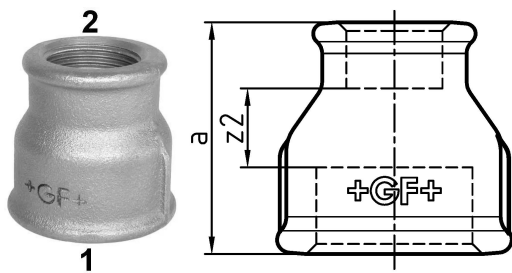

## GF Malleable Fittings 240 - manicotto, ridotto, zincato 2 1/2 - 1 1153739

No about information

## GF Malleable Fittings 240 - manicotto, ridotto, zincato 2 1/2 - 1

1153739

### Dimensioni

Altezza unità articolo	92
Lunghezza unità articolo	92
Peso unitario dell'articolo	0,61
Larghezza unità articolo	74
Item_UOM	St.