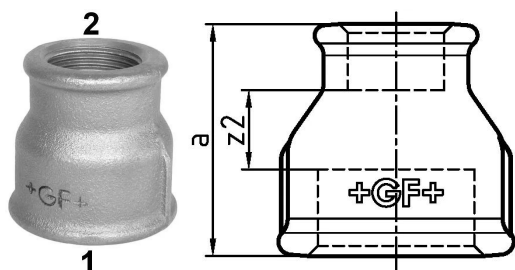

GF Malleable Fittings 240 - manicotto, ridotto, zincato 2 - 1 1/4 1153737

No about information

GF Malleable Fittings 240 - manicotto, ridotto, zincato 2 - 1 1/4

1153737

Product code

Item no EAN	7611205424701
Item no GF	770240237
Item no GTIN	07611205424701
Item no LVI	0855113
Item no NOBB	60639036
Item no NRF	1366768
Item no RSK	1314327
Item no VVS	004240466

Dimensioni

Altezza unità articolo	75
Lunghezza unità articolo	75
Peso unitario dell'articolo	0,512
Larghezza unità articolo	65
Item_UOM	St.

Packaging

GTIN imballaggio PL1	07611205224707
GTIN imballaggio PL4	06414900125369
Altezza imballo PL1	200
Altezza imballo PL4	729
Lunghezza imballo PL1	260
Lunghezza imballo PL4	1200
Quantità imballo PL1	15
Quantità imballo PL4	810
Tipo di imballaggio PL1	Base_Box
Tipo di imballaggio PL4	Pallet
Volume di imballaggio PL1	0,00988
Volume di imballaggio PL4	0,69984

Peso imballo PL1	7,894
Peso imballo PL4	434,72
Larghezza imballo PL1	190
Larghezza imballo PL4	800

Measurements

Z Measurement a	65
Z Measurement a	65
Z2	22

Documenti tecnici

[Download documenti](#) 

Georg Fischer
Rohrleitungssysteme (Schweiz)
AG