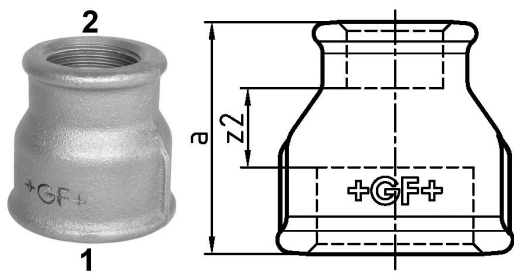

GF Malleable Fittings 240 - manicotto, ridotto, zincato 2 - 1 1/4 1153737

No about information

GF Malleable Fittings 240 - manicotto, ridotto, zincato 2 - 1 1/4

1153737

Product code

Item no EAN	7611205424701
Item no GF	770240237
Item no GTIN	07611205424701
Item no LVI	0855113
Item no NOBB	60639036
Item no NRF	1366768
Item no RSK	1314327
Item no VVS	004240466

Dimensioni

Altezza unità articolo	75
Lunghezza unità articolo	75
Peso unitario dell'articolo	0,512
Larghezza unità articolo	65
Item_UOM	St.

Packaging

GTIN imballaggio PL1	07611205224707
GTIN imballaggio PL4	06414900125369
Altezza imballo PL1	200
Altezza imballo PL4	729
Lunghezza imballo PL1	260
Lunghezza imballo PL4	1200
Quantità imballo PL1	15
Quantità imballo PL4	810
Tipo di imballaggio PL1	Base_Box
Tipo di imballaggio PL4	Pallet
Volume di imballaggio PL1	0,00988
Volume di imballaggio PL4	0,69984

Peso imballo PL1	7,894
Peso imballo PL4	434,72
Larghezza imballo PL1	190
Larghezza imballo PL4	800

Measurements

Z Measurement a	65
Z Measurement a	65
Z2	22

Documenti tecnici

[Download documenti](#) 

Georg Fischer
Rohrleitungssysteme (Schweiz)
AG