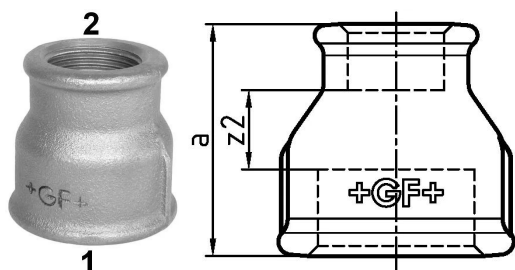

GF Malleable Fittings 240 - manicotto, ridotto, zincato 1 1/2 - 1 1/4

1153733

No about information

GF Malleable Fittings 240 - manicotto, ridotto, zincato 1 1/2 - 1 1/4

1153733

Product code

| | |
|--------------|----------------|
| Item no EAN | 7611205424596 |
| Item no GF | 770240233 |
| Item no GTIN | 07611205424596 |
| Item no LVI | 0855111 |
| Item no NOBB | 60639031 |
| Item no NRF | 1366763 |
| Item no RSK | 1314269 |
| Item no VVS | 004240459 |

Dimensioni

| | |
|-----------------------------|-------|
| Altezza unità articolo | 62 |
| Lunghezza unità articolo | 62 |
| Peso unitario dell'articolo | 0,346 |
| Larghezza unità articolo | 55 |
| Item_UOM | St. |

Packaging

| | |
|---------------------------|----------------|
| GTIN imballaggio PL1 | 07611205224592 |
| GTIN imballaggio PL4 | 06414900125413 |
| Altezza imballo PL1 | 200 |
| Altezza imballo PL4 | 729 |
| Lunghezza imballo PL1 | 260 |
| Lunghezza imballo PL4 | 1200 |
| Quantità imballo PL1 | 30 |
| Quantità imballo PL4 | 1620 |
| Tipo di imballaggio PL1 | Base_Box |
| Tipo di imballaggio PL4 | Pallet |
| Volume di imballaggio PL1 | 0,00988 |
| Volume di imballaggio PL4 | 0,69984 |

| | |
|-----------------------|--------|
| Peso imballo PL1 | 10,594 |
| Peso imballo PL4 | 580,52 |
| Larghezza imballo PL1 | 190 |
| Larghezza imballo PL4 | 800 |
| Measurements | |
| Z Measurement a | 55 |
| Z Measurement a | 55 |
| Z2 | 17 |