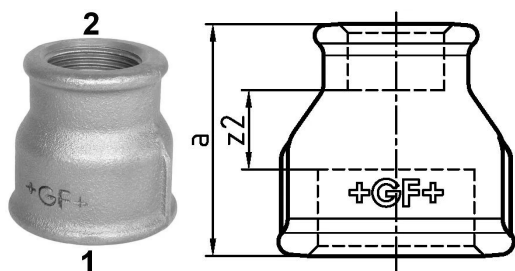

GF Malleable Fittings 240 - manicotto, ridotto, zincato 1 1/2 - 1 1/4

1153733

No about information

GF Malleable Fittings 240 - manicotto, ridotto, zincato 1 1/2 - 1 1/4

1153733

Product code

| | |
|--------------|----------------|
| Item no EAN | 7611205424596 |
| Item no GF | 770240233 |
| Item no GTIN | 07611205424596 |
| Item no LVI | 0855111 |
| Item no NOBB | 60639031 |
| Item no NRF | 1366763 |
| Item no RSK | 1314269 |
| Item no VVS | 004240459 |

Dimensioni

| | |
|-----------------------------|-------|
| Altezza unità articolo | 62 |
| Lunghezza unità articolo | 62 |
| Peso unitario dell'articolo | 0,346 |
| Larghezza unità articolo | 55 |
| Item_UOM | St. |

Packaging

| | |
|---------------------------|----------------|
| GTIN imballaggio PL1 | 07611205224592 |
| GTIN imballaggio PL4 | 06414900125413 |
| Altezza imballo PL1 | 200 |
| Altezza imballo PL4 | 729 |
| Lunghezza imballo PL1 | 260 |
| Lunghezza imballo PL4 | 1200 |
| Quantità imballo PL1 | 30 |
| Quantità imballo PL4 | 1620 |
| Tipo di imballaggio PL1 | Base_Box |
| Tipo di imballaggio PL4 | Pallet |
| Volume di imballaggio PL1 | 0,00988 |
| Volume di imballaggio PL4 | 0,69984 |

| | |
|-----------------------|--------|
| Peso imballo PL1 | 10,594 |
| Peso imballo PL4 | 580,52 |
| Larghezza imballo PL1 | 190 |
| Larghezza imballo PL4 | 800 |
| Measurements | |
| Z Measurement a | 55 |
| Z Measurement a | 55 |
| Z2 | 17 |