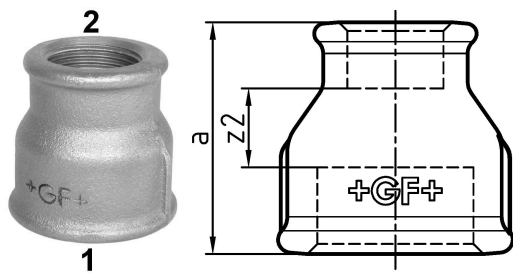

GF Malleable Fittings 240 - manicotto, ridotto, zincato 1 1/2 - 1/2

1153730

No about information

GF Malleable Fittings 240 - manicotto, ridotto, zincato 1 1/2 - 1/2

1153730

Product code

Item no EAN	7611205424558
Item no GF	770240230
Item no GTIN	07611205424558
Item no NOBB	60639026
Item no NRF	1366758
Item no RSK	1314236
Item no VVS	004240456

Dimensioni

Altezza unità articolo	62
Lunghezza unità articolo	62
Peso unitario dell'articolo	0,292
Larghezza unità articolo	55
Item_UOM	St.

Packaging

GTIN imballaggio PL1	07611205224554
GTIN imballaggio PL4	06414900125444
Altezza imballo PL1	200
Altezza imballo PL4	729
Lunghezza imballo PL1	260
Lunghezza imballo PL4	1200
Quantità imballo PL1	40
Quantità imballo PL4	2160
Tipo di imballaggio PL1	Base_Box
Tipo di imballaggio PL4	Pallet
Volume di imballaggio PL1	0,00988
Volume di imballaggio PL4	0,69984
Peso imballo PL1	11,894

Peso imballo PL4	650,72
Larghezza imballo PL1	190
Larghezza imballo PL4	800

Measurements

Z Measurement a	55
Z Measurement a	55
Z2	23

Documenti tecnici

[Download documenti](#)

Georg Fischer
Rohrleitungssysteme (Schweiz)
AG