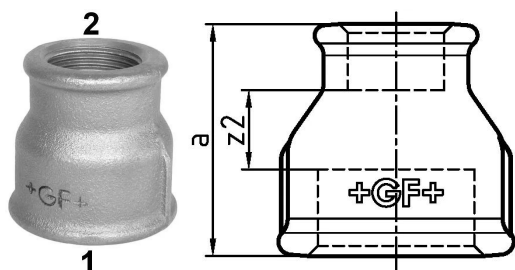

## GF Malleable Fittings 240 - manicotto, ridotto, zincato 1 1/4 - 1 1153729

No about information

## GF Malleable Fittings 240 - manicotto, ridotto, zincato 1 1/4 - 1

1153729

### Dimensioni

Altezza unità articolo	55
Lunghezza unità articolo	55
Peso unitario dell'articolo	0,267
Larghezza unità articolo	50
Item_UOM	St.