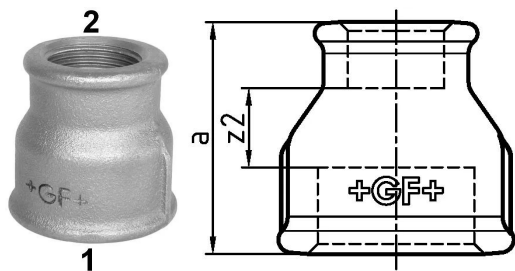

## GF Malleable Fittings 240 - manicotto, ridotto, zincato 1 1/4 - 1 1153729

No about information

## GF Malleable Fittings 240 - manicotto, ridotto, zincato 1 1/4 - 1

1153729

### Dimensioni

Altezza unità articolo	55
Lunghezza unità articolo	55
Peso unitario dell'articolo	0,267
Larghezza unità articolo	50
Item_UOM	St.