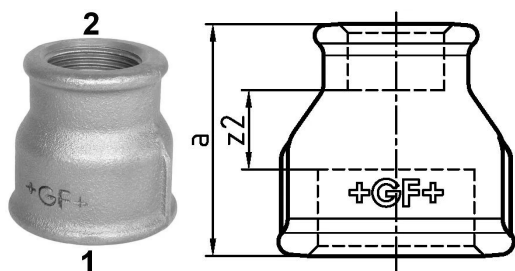

GF Malleable Fittings 240 - manicotto, ridotto, zincato 1 1/4 - 3/4

1153728

No about information

GF Malleable Fittings 240 - manicotto, ridotto, zincato 1 1/4 - 3/4

1153728

Product code

Item no EAN	7611205424503
Item no GF	770240228
Item no GTIN	07611205424503
Item no LVI	0855108
Item no RSK	1314194
Item no VVS	004240450

Dimensioni

Altezza unità articolo	55
Lunghezza unità articolo	55
Peso unitario dell'articolo	0,261
Larghezza unità articolo	50
Item_UOM	St.

Packaging

GTIN imballaggio PL1	07611205224509
GTIN imballaggio PL4	06414900125468
Altezza imballo PL1	200
Altezza imballo PL4	729
Lunghezza imballo PL1	260
Lunghezza imballo PL4	1200
Quantità imballo PL1	40
Quantità imballo PL4	2160
Tipo di imballaggio PL1	Base_Box
Tipo di imballaggio PL4	Pallet
Volume di imballaggio PL1	0,00988
Volume di imballaggio PL4	0,69984
Peso imballo PL1	10,654
Peso imballo PL4	583,76

Larghezza imballo PL1	190
-----------------------	-----

Larghezza imballo PL4	800
-----------------------	-----

Measurements

Z Measurement a	50
-----------------	----

Z Measurement a	50
-----------------	----