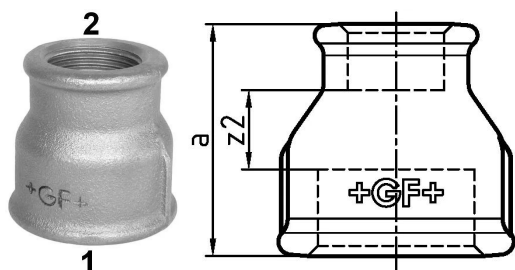

GF Malleable Fittings 240 - manicotto, ridotto, zincato 1 1/4 - 3/4

1153728

No about information

GF Malleable Fittings 240 - manicotto, ridotto, zincato 1 1/4 - 3/4

1153728

Product code

Item no EAN	7611205424503
Item no GF	770240228
Item no GTIN	07611205424503
Item no LVI	0855108
Item no RSK	1314194
Item no VVS	004240450

Dimensioni

Altezza unità articolo	55
Lunghezza unità articolo	55
Peso unitario dell'articolo	0,261
Larghezza unità articolo	50
Item_UOM	St.

Packaging

GTIN imballaggio PL1	07611205224509
GTIN imballaggio PL4	06414900125468
Altezza imballo PL1	200
Altezza imballo PL4	729
Lunghezza imballo PL1	260
Lunghezza imballo PL4	1200
Quantità imballo PL1	40
Quantità imballo PL4	2160
Tipo di imballaggio PL1	Base_Box
Tipo di imballaggio PL4	Pallet
Volume di imballaggio PL1	0,00988
Volume di imballaggio PL4	0,69984
Peso imballo PL1	10,654
Peso imballo PL4	583,76

Larghezza imballo PL1	190
-----------------------	-----

Larghezza imballo PL4	800
-----------------------	-----

Measurements

Z Measurement a	50
-----------------	----

Z Measurement a	50
-----------------	----