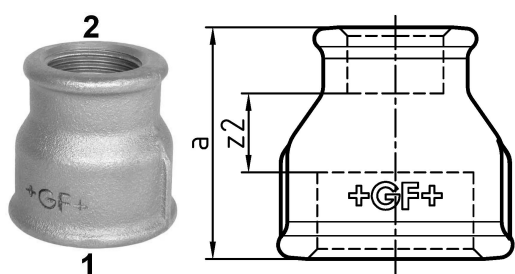

GF Malleable Fittings 240 - manicotto, ridotto, nero 4 - 2

1153712

No about information

GF Malleable Fittings 240 - manicotto, ridotto, nero 4 - 2

1153712

Product code

Item no EAN	7611205324988
Item no GF	770240146
Item no GTIN	07611205324988
Item no RSK	1363668
Item no VVS	004240191

Dimensioni

Altezza unità articolo	135
Lunghezza unità articolo	135
Peso unitario dell'articolo	1,607
Larghezza unità articolo	94
Item_UOM	St.

Packaging

GTIN imballaggio PL1	07611205124984
GTIN imballaggio PL4	06414900122603
Altezza imballo PL1	200
Altezza imballo PL4	729
Lunghezza imballo PL1	385
Lunghezza imballo PL4	1200
Quantità imballo PL1	10
Quantità imballo PL4	270
Tipo di imballaggio PL1	Base_Box
Tipo di imballaggio PL4	Pallet
Volume di imballaggio PL1	0,019635
Volume di imballaggio PL4	0,69984
Peso imballo PL1	16,49
Peso imballo PL4	453,89
Larghezza imballo PL1	255

Larghezza imballo PL4	800
-----------------------	-----

Measurements

Z Measurement a	94
-----------------	----

Z Measurement a	94
-----------------	----

Z2	34
----	----

Documenti tecnici

[Download documenti](#)