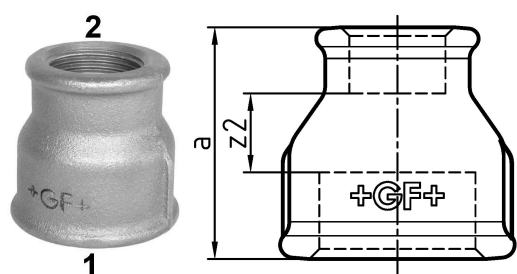

## GF Malleable Fittings 240 - manicotto, ridotto, nero 2 - 3/4

1153702

No about information

## GF Malleable Fittings 240 - manicotto, ridotto, nero 2 - 3/4

1153702

### Dimensioni

Altezza unità articolo	75
Lunghezza unità articolo	75
Peso unitario dell'articolo	0,448
Larghezza unità articolo	65
Item_UOM	St.