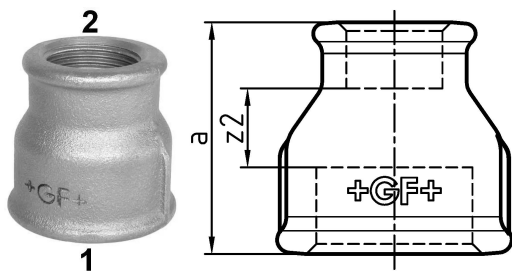

GF Malleable Fittings 240 - manicotto, ridotto, nero 1 1/2 - 1 1153699

No about information

GF Malleable Fittings 240 - manicotto, ridotto, nero 1 1/2 - 1

1153699

Product code

Item no EAN	7611205324575
Item no GF	770240132
Item no GTIN	07611205324575
Item no LVI	0755107
Item no NOBB	60639028
Item no NRF	1366760
Item no RSK	1313451
Item no VVS	004240158

Dimensioni

Altezza unità articolo	62
Lunghezza unità articolo	62
Peso unitario dell'articolo	0,31
Larghezza unità articolo	55
Item_UOM	St.

Packaging

GTIN imballaggio PL1	07611205124571
GTIN imballaggio PL4	06414900122733
Altezza imballo PL1	200
Altezza imballo PL4	729
Lunghezza imballo PL1	260
Lunghezza imballo PL4	1200
Quantità imballo PL1	30
Quantità imballo PL4	1620
Tipo di imballaggio PL1	Base_Box
Tipo di imballaggio PL4	Pallet
Volume di imballaggio PL1	0,00988
Volume di imballaggio PL4	0,69984

Peso imballo PL1	9,514
Peso imballo PL4	522,2
Larghezza imballo PL1	190
Larghezza imballo PL4	800

Measurements

Z Measurement a	55
Z Measurement a	55
Z2	19

Documenti tecnici

[Download documenti](#)

Georg Fischer
Rohrleitungssysteme (Schweiz)
AG