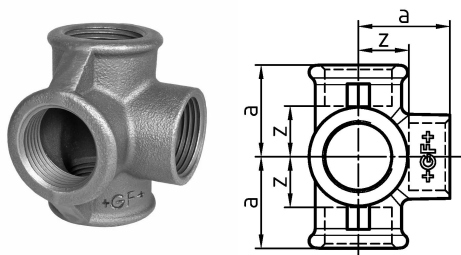

## GF Malleable Fittings tee uscita laterale 223 1 G

1153681

- tee uscita ISO/EN Za2

No about information

## GF Malleable Fittings tee uscita laterale 223 1 G

1153681

### Dimensioni

Altezza unità articolo	61
Lunghezza unità articolo	61
Peso unitario dell'articolo	0,43
Larghezza unità articolo	76
Item_UOM	St.