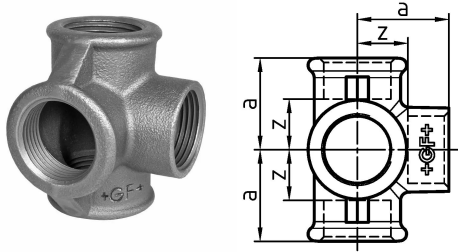

## GF Malleable Fittings tee uscita laterale 223 1 G

1153681

- tee uscita ISO/EN Za2

No about information

## GF Malleable Fittings tee uscita laterale 223 1 G

1153681

### Dimensioni

Altezza unità articolo	61
Lunghezza unità articolo	61
Peso unitario dell'articolo	0,43
Larghezza unità articolo	76
Item_UOM	St.