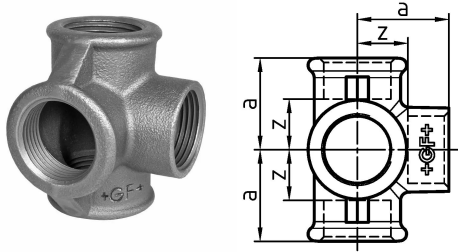

GF Malleable Fittings tee uscita laterale 223 3/4 G

1153680

- tee uscita ISO/EN Za2

No about information

GF Malleable Fittings tee uscita laterale 223 3/4 G

1153680

Product code

Item no EAN	7611205423957
Item no GF	770223205
Item no GTIN	07611205423957
Item no RSK	1280255
Item no VVS	004223406

Dimensioni

Altezza unità articolo	52
Lunghezza unità articolo	52
Peso unitario dell'articolo	0,3067
Larghezza unità articolo	66
Item_UOM	St.

Packaging

GTIN imballaggio PL1	07611205223953
GTIN imballaggio PL4	06414900125611
Altezza imballo PL1	100
Altezza imballo PL4	508
Lunghezza imballo PL1	260
Lunghezza imballo PL4	1200
Quantità imballo PL1	15
Quantità imballo PL4	1080
Tipo di imballaggio PL1	Base_Box
Tipo di imballaggio PL4	Pallet
Volume di imballaggio PL1	0,00494
Volume di imballaggio PL4	0,48768
Peso imballo PL1	4,7205
Peso imballo PL4	351,236
Larghezza imballo PL1	190