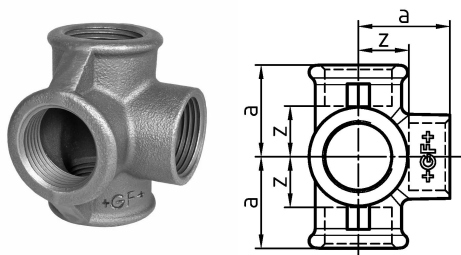

GF Malleable Fittings tee uscita laterale 223 3/4 G

1153680

- tee uscita ISO/EN Za2

No about information

GF Malleable Fittings tee uscita laterale 223 3/4 G

1153680

Product code

Item no EAN	7611205423957
Item no GF	770223205
Item no GTIN	07611205423957
Item no RSK	1280255
Item no VVS	004223406

Dimensioni

Altezza unità articolo	52
Lunghezza unità articolo	52
Peso unitario dell'articolo	0,3067
Larghezza unità articolo	66
Item_UOM	St.

Packaging

GTIN imballaggio PL1	07611205223953
GTIN imballaggio PL4	06414900125611
Altezza imballo PL1	100
Altezza imballo PL4	508
Lunghezza imballo PL1	260
Lunghezza imballo PL4	1200
Quantità imballo PL1	15
Quantità imballo PL4	1080
Tipo di imballaggio PL1	Base_Box
Tipo di imballaggio PL4	Pallet
Volume di imballaggio PL1	0,00494
Volume di imballaggio PL4	0,48768
Peso imballo PL1	4,7205
Peso imballo PL4	351,236
Larghezza imballo PL1	190