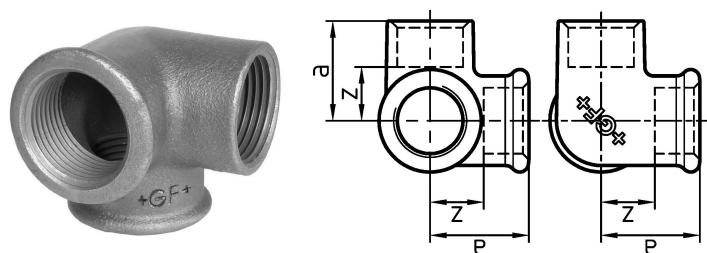

## GF Malleable Fittings 221 - gomito con uscita laterale, nero 2

1153668

No about information

## GF Malleable Fittings 221 - gomito con uscita laterale, nero 2

1153668

### Dimensioni

Altezza unità articolo	96
Lunghezza unità articolo	96
Peso unitario dell'articolo	1,0053
Larghezza unità articolo	96
Item_UOM	St.