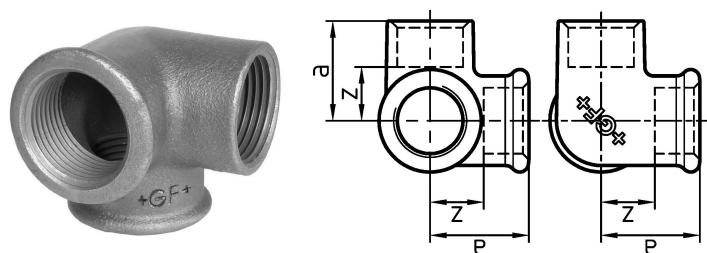

GF Malleable Fittings 221 - gomito con uscita laterale, nero 1

1153665

No about information

GF Malleable Fittings 221 - gomito con uscita laterale, nero 1

1153665

Product code

Item no EAN	7611205323530
Item no GF	770221106
Item no GTIN	07611205323530
Item no RSK	1280242
Item no VVS	004221108

Dimensioni

Altezza unità articolo	61
Lunghezza unità articolo	61
Peso unitario dell'articolo	0,346
Larghezza unità articolo	61
Item_UOM	St.

Packaging

GTIN imballaggio PL1	07611205123536
GTIN imballaggio PL4	06414900122979
Altezza imballo PL1	200
Altezza imballo PL4	729
Lunghezza imballo PL1	260
Lunghezza imballo PL4	1200
Quantità imballo PL1	30
Quantità imballo PL4	1620
Tipo di imballaggio PL1	Base_Box
Tipo di imballaggio PL4	Pallet
Volume di imballaggio PL1	0,00988
Volume di imballaggio PL4	0,69984
Peso imballo PL1	10,594
Peso imballo PL4	580,52
Larghezza imballo PL1	190

Larghezza imballo PL4	800
-----------------------	-----

Measurements

Z Measurement a	38
-----------------	----

Z Measurement a	38
-----------------	----

Misura Z d	1
------------	---

Z	21
---	----

Documenti tecnici