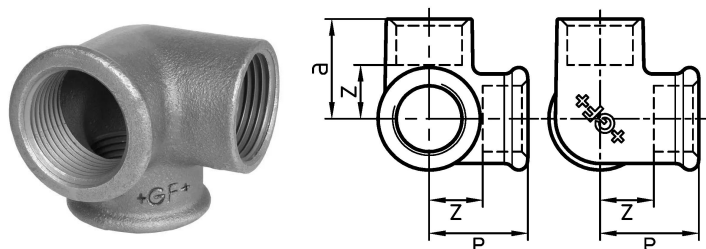

GF Malleable Fittings 221 - gomito con uscita laterale, nero 1

1153665

No about information

GF Malleable Fittings 221 - gomito con uscita laterale, nero 1

1153665

Product code

Item no EAN	7611205323530
Item no GF	770221106
Item no GTIN	07611205323530
Item no RSK	1280242
Item no VVS	004221108

Dimensioni

Altezza unità articolo	61
Lunghezza unità articolo	61
Peso unitario dell'articolo	0,346
Larghezza unità articolo	61
Item_UOM	St.

Packaging

GTIN imballaggio PL1	07611205123536
GTIN imballaggio PL4	06414900122979
Altezza imballo PL1	200
Altezza imballo PL4	729
Lunghezza imballo PL1	260
Lunghezza imballo PL4	1200
Quantità imballo PL1	30
Quantità imballo PL4	1620
Tipo di imballaggio PL1	Base_Box
Tipo di imballaggio PL4	Pallet
Volume di imballaggio PL1	0,00988
Volume di imballaggio PL4	0,69984
Peso imballo PL1	10,594
Peso imballo PL4	580,52
Larghezza imballo PL1	190

Larghezza imballo PL4	800
-----------------------	-----

Measurements

Z Measurement a	38
-----------------	----

Z Measurement a	38
-----------------	----

Misura Z d	1
------------	---

Z	21
---	----

Documenti tecnici