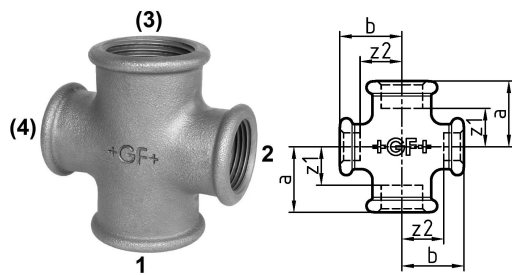

## GF Malleable Fittings croce ridotta 180 1 1/2 - 1 G

1153652

- croce, ridotta ISO/EN C1

No about information

## GF Malleable Fittings croce ridotta 180 1 1/2 - 1 G

1153652

### Dimensioni

Altezza unità articolo	62
Lunghezza unità articolo	92
Peso unitario dell'articolo	0,6333
Larghezza unità articolo	84
Item_UOM	St.

Larghezza imballo PL4

800