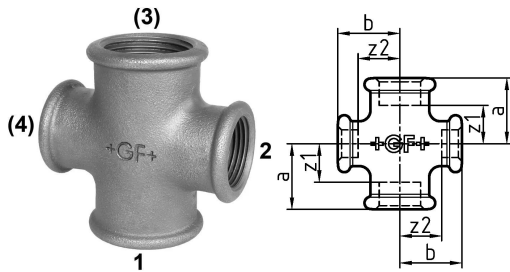

GF Malleable Fittings croce ridotta 180 1 -1/2 G

1153649

- croce, ridotta ISO/EN C1

No about information

GF Malleable Fittings croce ridotta 180 1 -1/2 G

1153649

Product code

Item no EAN	7611205422271
Item no GF	770180216
Item no GTIN	07611205422271
Item no RSK	1280209
Item no VVS	004180442

Dimensioni

Altezza unità articolo	46
Lunghezza unità articolo	68
Peso unitario dell'articolo	0,274
Larghezza unità articolo	64
Item_UOM	St.

Packaging

GTIN imballaggio PL1	07611205222277
GTIN imballaggio PL4	06414900125789
Altezza imballo PL1	200
Altezza imballo PL4	729
Lunghezza imballo PL1	260
Lunghezza imballo PL4	1200
Quantità imballo PL1	30
Quantità imballo PL4	1620
Tipo di imballaggio PL1	Base_Box
Tipo di imballaggio PL4	Pallet
Volume di imballaggio PL1	0,00988
Volume di imballaggio PL4	0,69984
Peso imballo PL1	8,434
Peso imballo PL4	463,88
Larghezza imballo PL1	190