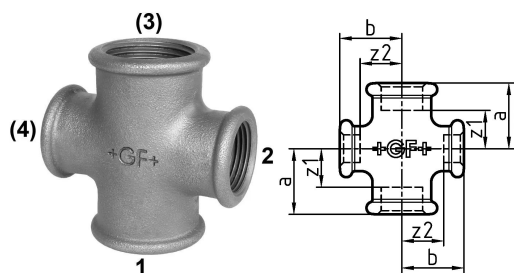

GF Malleable Fittings croce ridotta 180 1 -1/2 G

1153649

- croce, ridotta ISO/EN C1

No about information

GF Malleable Fittings croce ridotta 180 1 -1/2 G

1153649

Product code

Item no EAN	7611205422271
Item no GF	770180216
Item no GTIN	07611205422271
Item no RSK	1280209
Item no VVS	004180442

Dimensioni

Altezza unità articolo	46
Lunghezza unità articolo	68
Peso unitario dell'articolo	0,274
Larghezza unità articolo	64
Item_UOM	St.

Packaging

GTIN imballaggio PL1	07611205222277
GTIN imballaggio PL4	06414900125789
Altezza imballo PL1	200
Altezza imballo PL4	729
Lunghezza imballo PL1	260
Lunghezza imballo PL4	1200
Quantità imballo PL1	30
Quantità imballo PL4	1620
Tipo di imballaggio PL1	Base_Box
Tipo di imballaggio PL4	Pallet
Volume di imballaggio PL1	0,00988
Volume di imballaggio PL4	0,69984
Peso imballo PL1	8,434
Peso imballo PL4	463,88
Larghezza imballo PL1	190