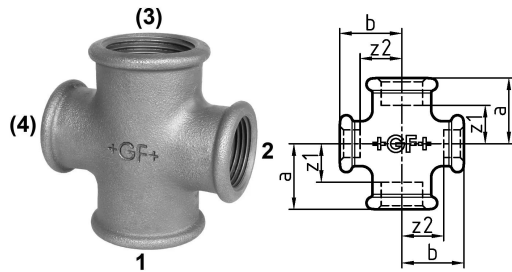

GF Malleable Fittings croce ridotta 180 1 -1/2 G

1153649

- croce, ridotta ISO/EN C1

No about information

GF Malleable Fittings croce ridotta 180 1 -1/2 G

1153649

Product code

Item no EAN	7611205422271
Item no GF	770180216
Item no GTIN	07611205422271
Item no RSK	1280209
Item no VVS	004180442

Dimensioni

Altezza unità articolo	46
Lunghezza unità articolo	68
Peso unitario dell'articolo	0,274
Larghezza unità articolo	64
Item_UOM	St.

Packaging

GTIN imballaggio PL1	07611205222277
GTIN imballaggio PL4	06414900125789
Altezza imballo PL1	200
Altezza imballo PL4	729
Lunghezza imballo PL1	260
Lunghezza imballo PL4	1200
Quantità imballo PL1	30
Quantità imballo PL4	1620
Tipo di imballaggio PL1	Base_Box
Tipo di imballaggio PL4	Pallet
Volume di imballaggio PL1	0,00988
Volume di imballaggio PL4	0,69984
Peso imballo PL1	8,434
Peso imballo PL4	463,88
Larghezza imballo PL1	190

Larghezza imballo PL4

800

Measurements

z1

15

Z2

21

Documenti tecnici