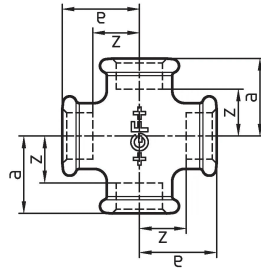

## GF Malleable Fittings croce 180 4 G

1153647

- croce, uguale ISO/EN C1

No about information

### Dimensioni

Altezza unità articolo	135
Lunghezza unità articolo	192
Peso unitario dell'articolo	4,2
Larghezza unità articolo	192
Item_UOM	St.

Larghezza imballo PL4

800