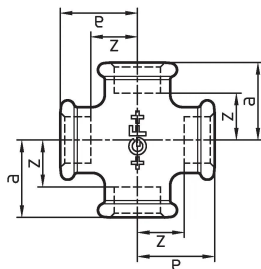

GF Malleable Fittings croce 180 3 G

1153646

- croce, uguale ISO/EN C1

No about information

GF Malleable Fittings croce 180 3 G

1153646

Product code

Item no EAN	7611205421922
Item no GF	770180211
Item no GTIN	07611205421922
Item no RSK	1280224
Item no VVS	004180414

Dimensioni

Altezza unità articolo	107
Lunghezza unità articolo	156
Peso unitario dell'articolo	2,49
Larghezza unità articolo	156
Item_UOM	St.

Packaging

GTIN imballaggio PL1	07611205221928
GTIN imballaggio PL4	06414900125819
Altezza imballo PL1	200
Altezza imballo PL4	729
Lunghezza imballo PL1	385
Lunghezza imballo PL4	1200
Quantità imballo PL1	5
Quantità imballo PL4	135
Tipo di imballaggio PL1	Base_Box
Tipo di imballaggio PL4	Pallet
Volume di imballaggio PL1	0,019635
Volume di imballaggio PL4	0,69984
Peso imballo PL1	12,87
Peso imballo PL4	356,15
Larghezza imballo PL1	255