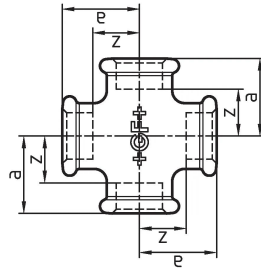

GF Malleable Fittings croce 180 1 1/2 G

1153643

- croce, uguale ISO/EN C1

No about information

GF Malleable Fittings croce 180 1 1/2 G

1153643

Product code

Item no EAN	7611205421885
Item no GF	770180208
Item no GTIN	07611205421885
Item no LVI	0855102
Item no RSK	1300227
Item no VVS	004180411

Dimensioni

Altezza unità articolo	62
Lunghezza unità articolo	100
Peso unitario dell'articolo	0,867
Larghezza unità articolo	100
Item_UOM	St.

Packaging

GTIN imballaggio PL1	07611205221881
GTIN imballaggio PL4	06414900125840
Altezza imballo PL1	200
Altezza imballo PL4	729
Lunghezza imballo PL1	260
Lunghezza imballo PL4	1200
Quantità imballo PL1	8
Quantità imballo PL4	432
Tipo di imballaggio PL1	Base_Box
Tipo di imballaggio PL4	Pallet
Volume di imballaggio PL1	0,00988
Volume di imballaggio PL4	0,69984
Peso imballo PL1	7,15
Peso imballo PL4	394,544