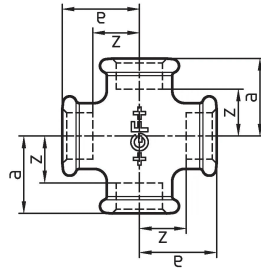

GF Malleable Fittings croce 180 1 1/4 G

1153642

- croce, uguale ISO/EN C1

No about information

GF Malleable Fittings croce 180 1 1/4 G

1153642

Product code

Item no EAN	7611205421861
Item no GF	770180207
Item no GTIN	07611205421861
Item no LVI	0855101
Item no RSK	1300219
Item no VVS	004180410

Dimensioni

Altezza unità articolo	55
Lunghezza unità articolo	90
Peso unitario dell'articolo	0,69
Larghezza unità articolo	90
Item_UOM	St.

Packaging

GTIN imballaggio PL1	07611205221867
GTIN imballaggio PL4	06414900125857
Altezza imballo PL1	200
Altezza imballo PL4	729
Lunghezza imballo PL1	260
Lunghezza imballo PL4	1200
Quantità imballo PL1	15
Quantità imballo PL4	810
Tipo di imballaggio PL1	Base_Box
Tipo di imballaggio PL4	Pallet
Volume di imballaggio PL1	0,00988
Volume di imballaggio PL4	0,69984
Peso imballo PL1	10,564
Peso imballo PL4	578,9