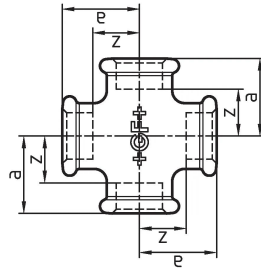

GF Malleable Fittings croce 180 1 G

1153641

- croce, uguale ISO/EN C1

No about information

GF Malleable Fittings croce 180 1 G

1153641

Product code

Item no EAN	7611205421854
Item no GF	770180206
Item no GTIN	07611205421854
Item no LVI	0855100
Item no NOBB	60639003
Item no NRF	1366735
Item no RSK	1300201
Item no VVS	004180408

Dimensioni

Altezza unità articolo	46
Lunghezza unità articolo	76
Peso unitario dell'articolo	0,45
Larghezza unità articolo	76
Item_UOM	St.

Packaging

GTIN imballaggio PL1	07611205221850
GTIN imballaggio PL4	06414900125864
Altezza imballo PL1	200
Altezza imballo PL4	729
Lunghezza imballo PL1	260
Lunghezza imballo PL4	1200
Quantità imballo PL1	20
Quantità imballo PL4	1080
Tipo di imballaggio PL1	Base_Box
Tipo di imballaggio PL4	Pallet
Volume di imballaggio PL1	0,00988
Volume di imballaggio PL4	0,69984