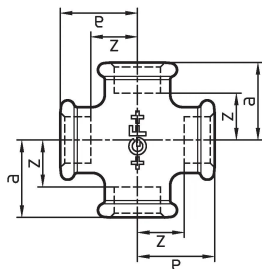

GF Malleable Fittings croce 180 3/4 G

1153640

- croce, uguale ISO/EN C1

No about information

GF Malleable Fittings croce 180 3/4 G

1153640

Product code

Item no EAN	7611205421847
Item no GF	770180205
Item no GTIN	07611205421847
Item no LVI	0855099
Item no NOBB	60639001
Item no NRF	1366733
Item no RSK	1300193
Item no VVS	004180406

Dimensioni

Altezza unità articolo	38
Lunghezza unità articolo	66
Peso unitario dell'articolo	0,314
Larghezza unità articolo	66
Item_UOM	St.

Packaging

GTIN imballaggio PL1	07611205221843
GTIN imballaggio PL4	06414900125871
Altezza imballo PL1	200
Altezza imballo PL4	729
Lunghezza imballo PL1	260
Lunghezza imballo PL4	1200
Quantità imballo PL1	40
Quantità imballo PL4	2160
Tipo di imballaggio PL1	Base_Box
Tipo di imballaggio PL4	Pallet
Volume di imballaggio PL1	0,00988
Volume di imballaggio PL4	0,69984

Peso imballo PL1	12,774
Peso imballo PL4	698,24
Larghezza imballo PL1	190
Larghezza imballo PL4	800

Documenti tecnici

[Download documenti](#) 

Uponor Corporation

Ilmalantori 4
00240, Helsinki
Finland

T +358 (0)20 129 211
F +358 (0)20 129 2841