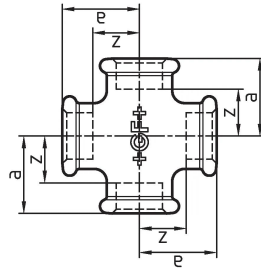

## GF Malleable Fittings croce 180 1/4 G

1153637

- croce, uguale ISO/EN C1

No about information

## GF Malleable Fittings croce 180 1/4 G

1153637

### Dimensioni

Altezza unità articolo	23
Lunghezza unità articolo	42
Peso unitario dell'articolo	0,104
Larghezza unità articolo	42
Item_UOM	St.

Larghezza imballo PL4

800