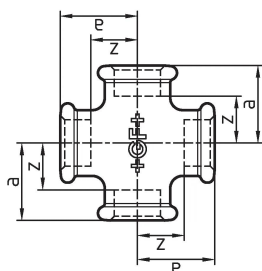

## GF Malleable Fittings croce 180 1/4 G

1153637

- croce, uguale ISO/EN C1

No about information

## GF Malleable Fittings croce 180 1/4 G

1153637

### Dimensioni

Altezza unità articolo	23
Lunghezza unità articolo	42
Peso unitario dell'articolo	0,104
Larghezza unità articolo	42
Item_UOM	St.

Larghezza imballo PL4

800