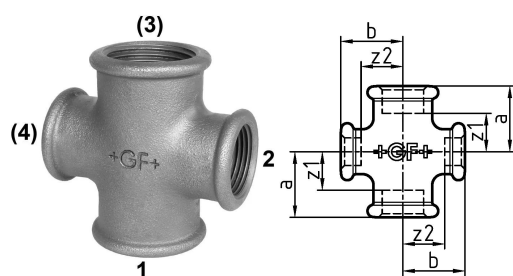

## GF Malleable Fittings croce ridotta 180 1 1/2 - 1 B

1153635

- croce, ridotta ISO/EN C1

No about information

## GF Malleable Fittings croce ridotta 180 1 1/2 - 1 B

1153635

### Dimensioni

Altezza unità articolo	62
Lunghezza unità articolo	92
Peso unitario dell'articolo	0,6506
Larghezza unità articolo	84
Item_UOM	St.

Larghezza imballo PL4

800