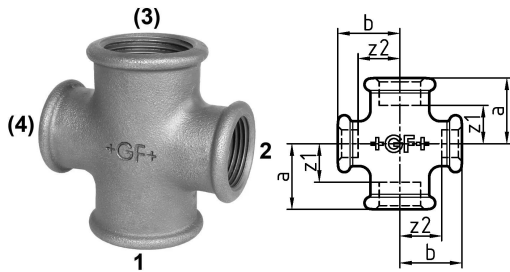

## GF Malleable Fittings croce ridotta 180 1 1/2 - 1 B

1153635

- croce, ridotta ISO/EN C1

No about information

## GF Malleable Fittings croce ridotta 180 1 1/2 - 1 B

1153635

### Dimensioni

Altezza unità articolo	62
Lunghezza unità articolo	92
Peso unitario dell'articolo	0,6506
Larghezza unità articolo	84
Item_UOM	St.

Larghezza imballo PL4

800